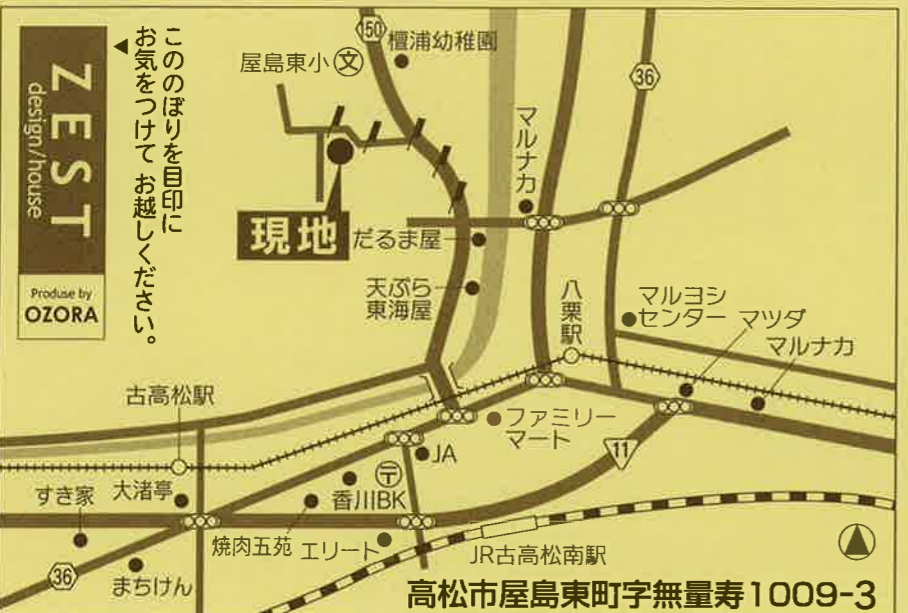

インテリアショップとつくる家

「ばあふえくと」な家

お施主様は
プロボウラー

完成見学会 開催

10/26±27日 10:00
26日はご予約の方限定 16:00

26日限定! あなたの『家づくりに関するお金』の疑問に、FPが詳しく答えてくれます!
※ご予約の方限定の企画になりますので、予約のうえお越しください!
ご来場の方全員に「ステキな景品」プレゼント!

今回、お施主様のご厚意により、「完成見学会」を開催させていただく事となりました。お施主様ご夫婦と3人の男の子の5人家族。賑やかそうですね。そしてなんとお施主様はプロボウラー!!!!!!!!!!!!!! プロのスポーツ選手ともなれば、体力面でも精神面でもかなりのプレッシャーやストレスがあることでしょう。クタクタの身体を笑顔で迎えてくれる家族とやさしくお迎えられる家。高藤プロにとって、安心して試合に臨めるような「家」、寛げる「家」・・・「ばあふえくと」な家を創りました。ぜひこの機会に、プロボウラーの“「ばあふえくと」な家”をご覧ください。